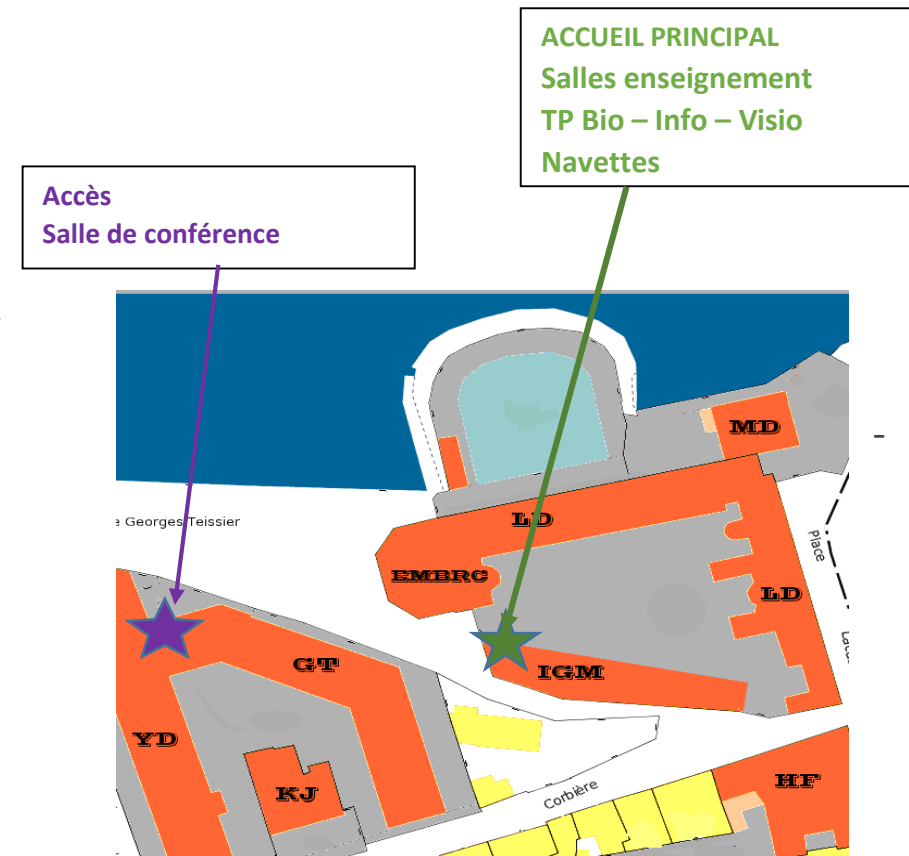

Salle de travaux pratiques – illustration de quelques TP par des étudiants L1 - L2
Salle informatique - projection film étudiants
Salle visio immersive

Accueil IGM

Rencontre avec l'équipe pédagogique et les étudiants
Renseignement sur les actes de candidature
Départ des navettes pour les personnes non véhiculées
(14h30 - 15h - 15h30 – 16h – 16h30 - 17h – 17h30)

Site du Laber – distant de 3 km

Hébergement – espace de vie étudiante
Salles de cours – témoignages étudiants
Café

Plan site de la Station Biologique de Roscoff

Plan d'accès aux sites proposés à la visite

Station Biologique
Accueil principal
Salle de conférence
Salle de cours TP Bio et Info
Salle visio immersive

Place Georges Teissier - Roscoff

Restaurant CNRS Gulf stream
(pour repère visuel)

Site du Laber
Salle de cours
Hébergement