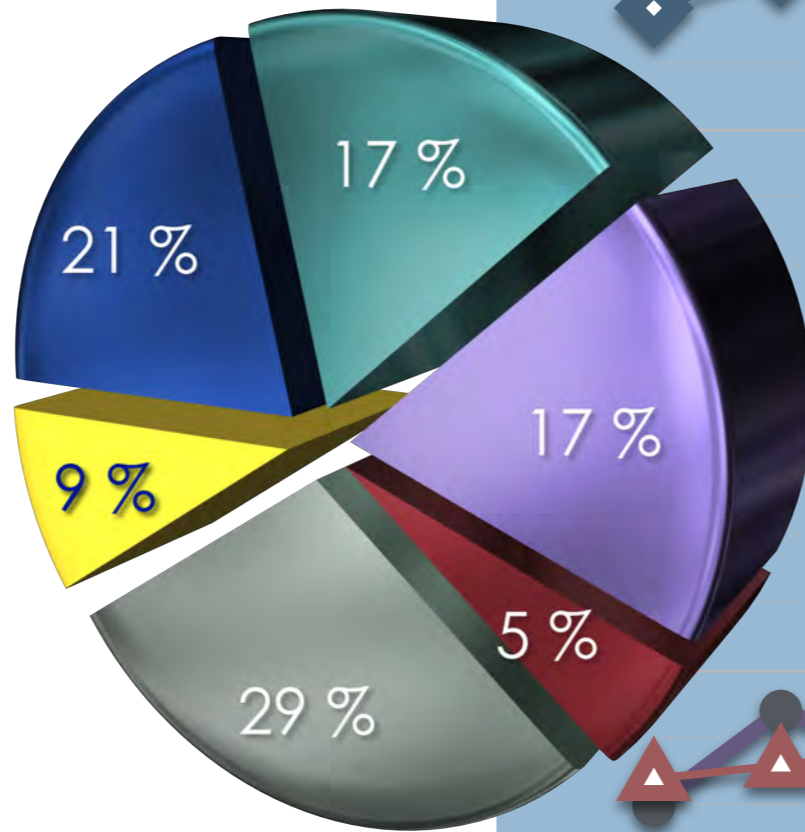

Adaptation et Diversité en Milieu Marin

AD2M - UMR 7144 - UPMC - CNRS

Ressources humaines
au 1/1/2016
75 personnes

- titulaires 56%
 - 16 CNRS
 - 13 UPMC
 - 13 ITA
- contrats 44%
 - 4 CDD
 - 22 DOC
 - 7 CRC

Evolution 2006-2016

- ◇ Total
- △ CEC
- ▲ ITA
- CRC
- CDD
- DOC